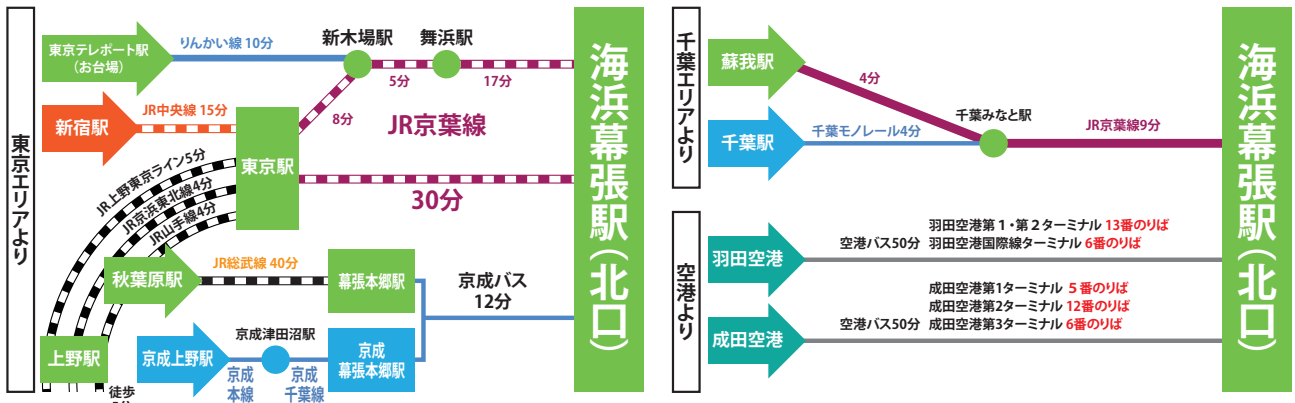

お問合せ先

〒261-8501
 千葉県美浜区中瀬1-3 幕張テクノガーデンCD棟3F
 ウッドステーション株式会社
 担当：立澤・井上
 TEL 043-306-1797 FAX 043-306-1798
<http://www.woodstation.co.jp>

アクセス

<お車でお越しの方>

● 湾岸習志野I.C.(東関東自動車道)、または幕張I.C.(京葉道路)から約6分。 ● 湾岸千葉I.C.(東関東自動車道)から約5分。

<電車・バスでお越しの方>

※最速の所要時間を記載しております。
 ※所要時間は試用する路線、サービス、または経路に応じて記載の時間と異なる場合がございます。

ウッドステーション株式会社